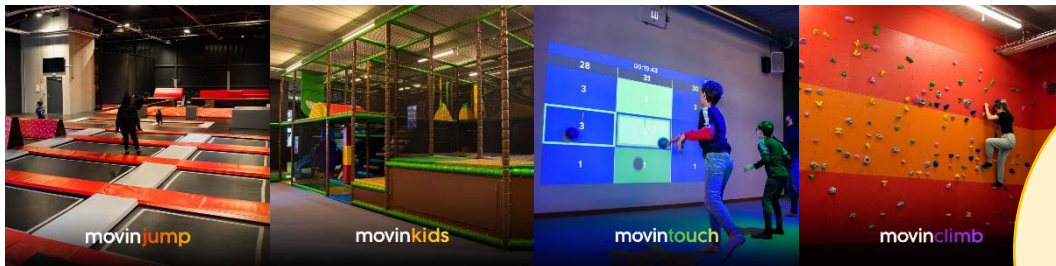

Movinpark a imaginé 6 univers de jeux pour que toute la famille puisse s'amuser et se mettre en mouvement, peu importe son âge ou son niveau sportif.

MovinJump - L'univers des Acrobates : découvrez la zone de trampoline Movinjump de 600 m² qui est consacré aux acrobaties et aux sensations, pour les petits et les grands ! Accessible dès 3 ans accompagné d'un adulte, cet univers est bien plus qu'un simple espace de trampoline : l'animation, la connectivité et la sécurité sont les maîtres mots...

MovinKids - L'univers des apprentis Acrobates : un espace ludique et sportif pensé pour les enfants de 3 à 8 ans. Fous rires et amusement garantis dans cette zone du parc : parcours ninja, trampoline, toboggan... c'est l'endroit idéal pour se défouler et s'exercer aux acrobaties en toute sécurité !

Movintouch - L'univers immersif, connecté et inclusif : avec son mur connecté, cet univers permet des possibilités de jeux infinies adaptés à tous, qu'importe l'âge ou ses capacités physiques.

Movinfall - L'univers des courageux : la tour de saut dans un airbag parmi les plus hautes du Grand-Est ! Elancez-vous pour un saut de 2m à 2m50 et atterrissez sur un airbag géant... Montée d'adrénaline garantie dans cet univers sensationnel, accessible dès 7 ans accompagné d'un adulte.

Movinbaby - L'univers des tout petits : le parc vous propose une petite plaine de jeu dédiée aux tout petits de 1 à 3 ans, pour qu'ils puissent eux aussi pratiquer une activité physique, sous le regard des parents.